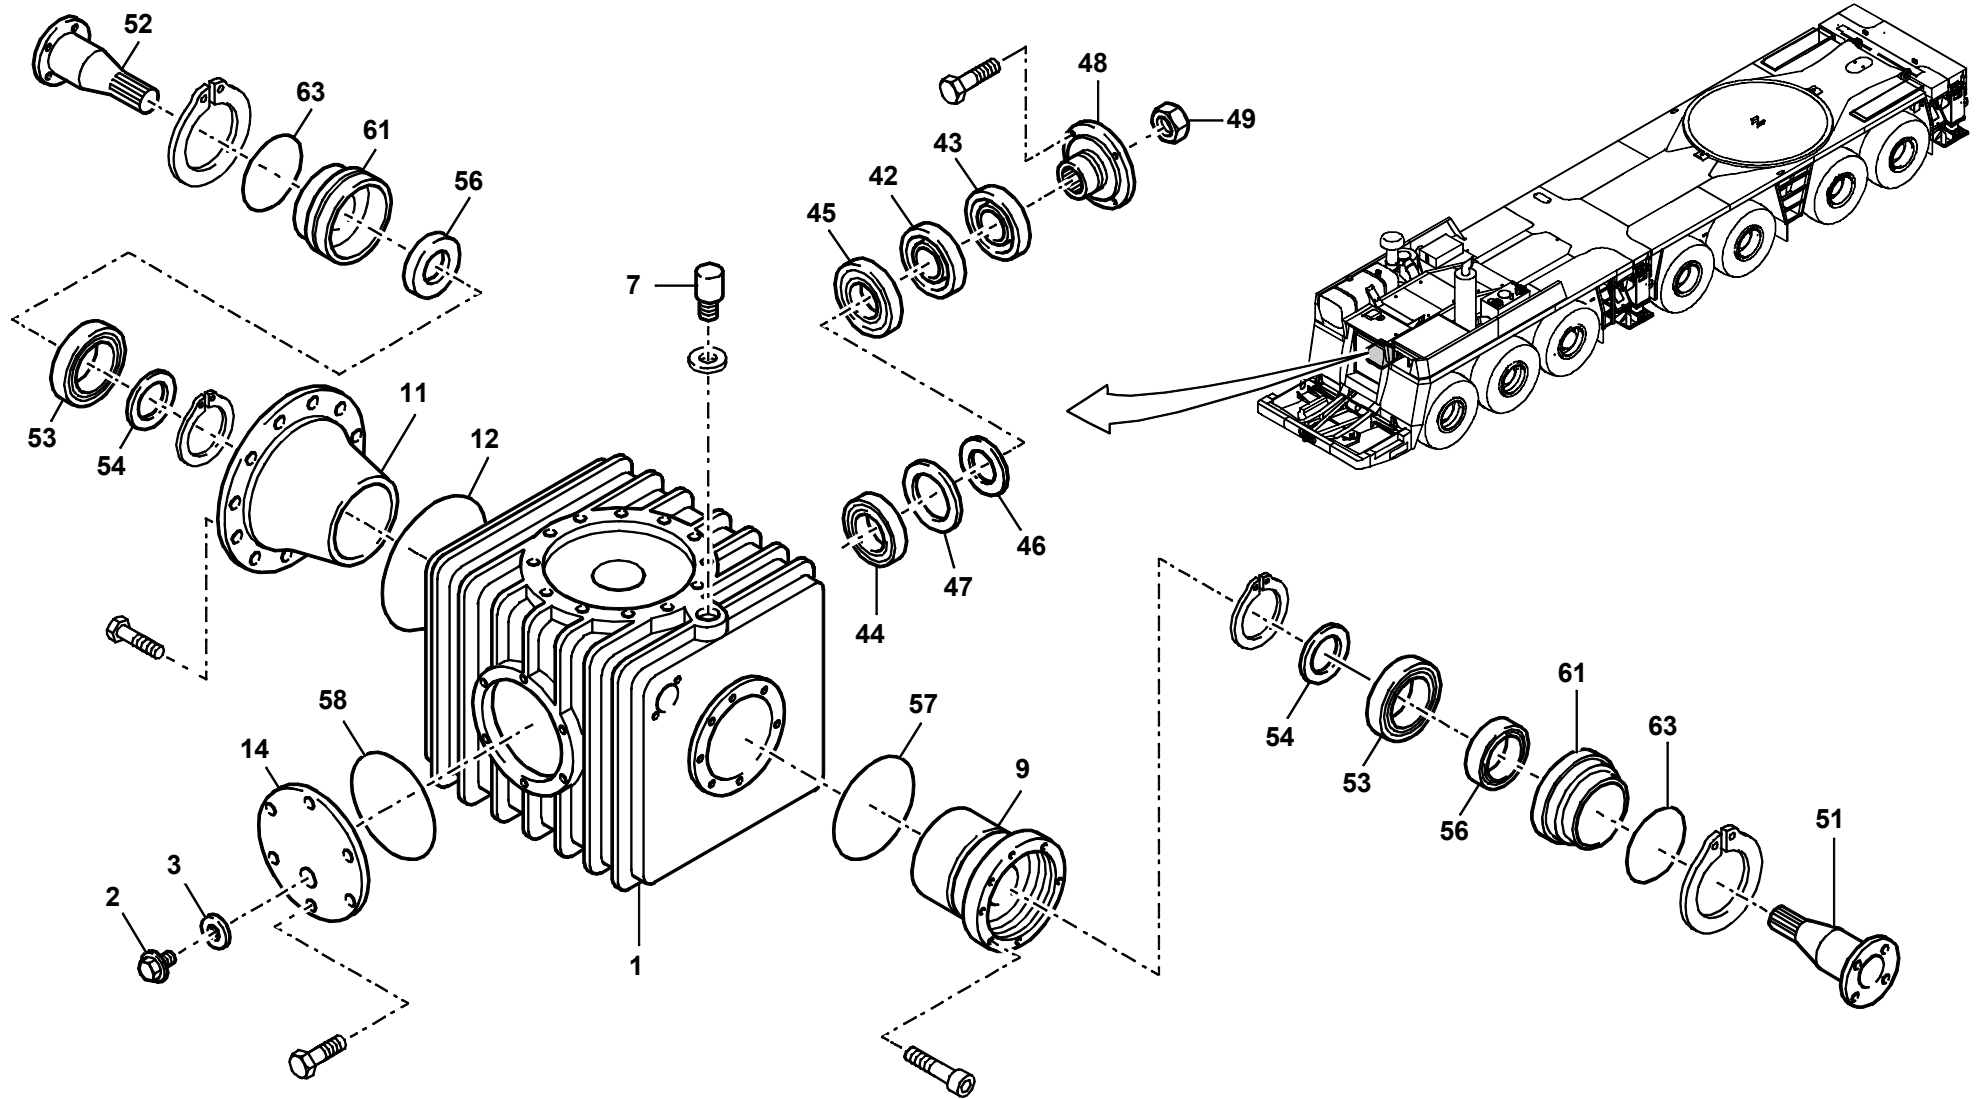

GROVE

ACHSANTRIEB
AXLE DRIVE

BILDTADEL
PICTORIAL DISPLAY

GMK 7450
BE 507

04.02

2214658-ETL D

1/2

GROVE

ACHSANTRIEB
AXLE DRIVE

BILDTADEL
PICTORIAL DISPLAY

GMK 7450
BE 507

04.02

2214658-ETL D

2/2